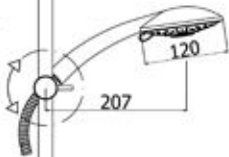

730

MAX 692 - REGOLABILE/ADJUSTABLE

Ø34

Ø36,5

76
55

Ø20.5